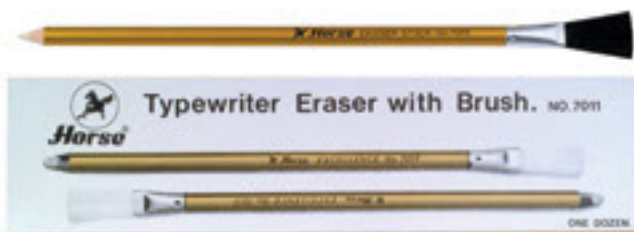

ยางลบพิมพ์ดีด

บรรจุ 12 โหล/ห่อ 15 กุหลอม/หึ่ง

Pencils

ดินสอค่า HB

ดินสอ
เขียนแบบ

ดินสอกลม

ยางลบลายการ์ตูนรูปสัตว์

บรรจุ 60 ก้อน/กล่อง 30 ก้อน/หึ่ง

ยางลบ

เครื่องหมาย
ดินสอ

ยางลบลายการ์ตูนรูปสัตว์

บรรจุ 60 ก้อน/กล่อง 30 ก้อน/หึ่ง

ยางลบลายการ์ตูนรูปสัตว์

บรรจุ 60 ก้อน/กล่อง 30 ก้อน/หึ่ง

ยางลบลายการ์ตูนรูปสัตว์

บรรจุ 60 ก้อน/กล่อง 30 ก้อน/หึ่ง

ยางลบลายการ์ตูนรูปสัตว์

บรรจุ 48 ก้อน/กล่อง 30 ก้อน/หึ่ง